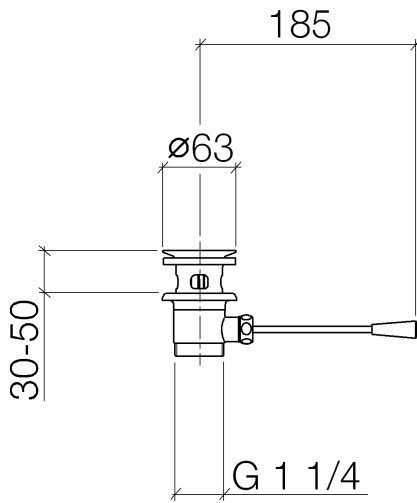

10 300 970

- longueur levier à genou : 185 mm

Convient uniquement à un lavabo avec trop-plein.

S'adapte aux gammes suivantes : IMO,  
LULU, MADISON, MEM, TARA, CL.1, LISSÉ,  
VAIA, META, CYO

	Laiton (Or 23cts)	10 300 970-09
	Chrome	10 300 970-00
	Platine brossé	10 300 970-06
	Platine	10 300 970-08
	Dark Chrome	10 300 970-19
	Or clair	10 300 970-26
	Or clair brossé	10 300 970-27
	Laiton brossé (Or 23cts)	10 300 970-28
	Noir mat	10 300 970-33
	Bronze brossé	10 300 970-42
	Champagne brossé (Or 22cts)	10 300 970-46
	Champagne (Or 22cts)	10 300 970-47
	Chrome brossé	10 300 970-93
	Dark Platinum brossé	10 300 970-99

10 300 970

10 300 970

Les pièces pour les  
autres finitions  
peuvent être  
trouvées ici : Chrome

### Liste des pièces de rechange

N°	Article Numéro	Désignation	Fréquence de montage	Délai de livraison
1	90 11 01 026 00-09	tasse	1	40
2	04 31 20 016 00-09	bonde de fond	1	40
3	04 28 10 026 00 90	accessoires	1	2
4	09 14 03 025 90	joint	1	2
5	09 11 01 023-09	tasse	1	40
6	09 14 05 040 90	joint	1	2
7	09 31 09 055-09	tige	1	60
8	09 30 11 049 90	rondelle	1	2
9	09 23 30 003-09	écrou	1	60
10	09 20 01 040-09	poignée	1	60